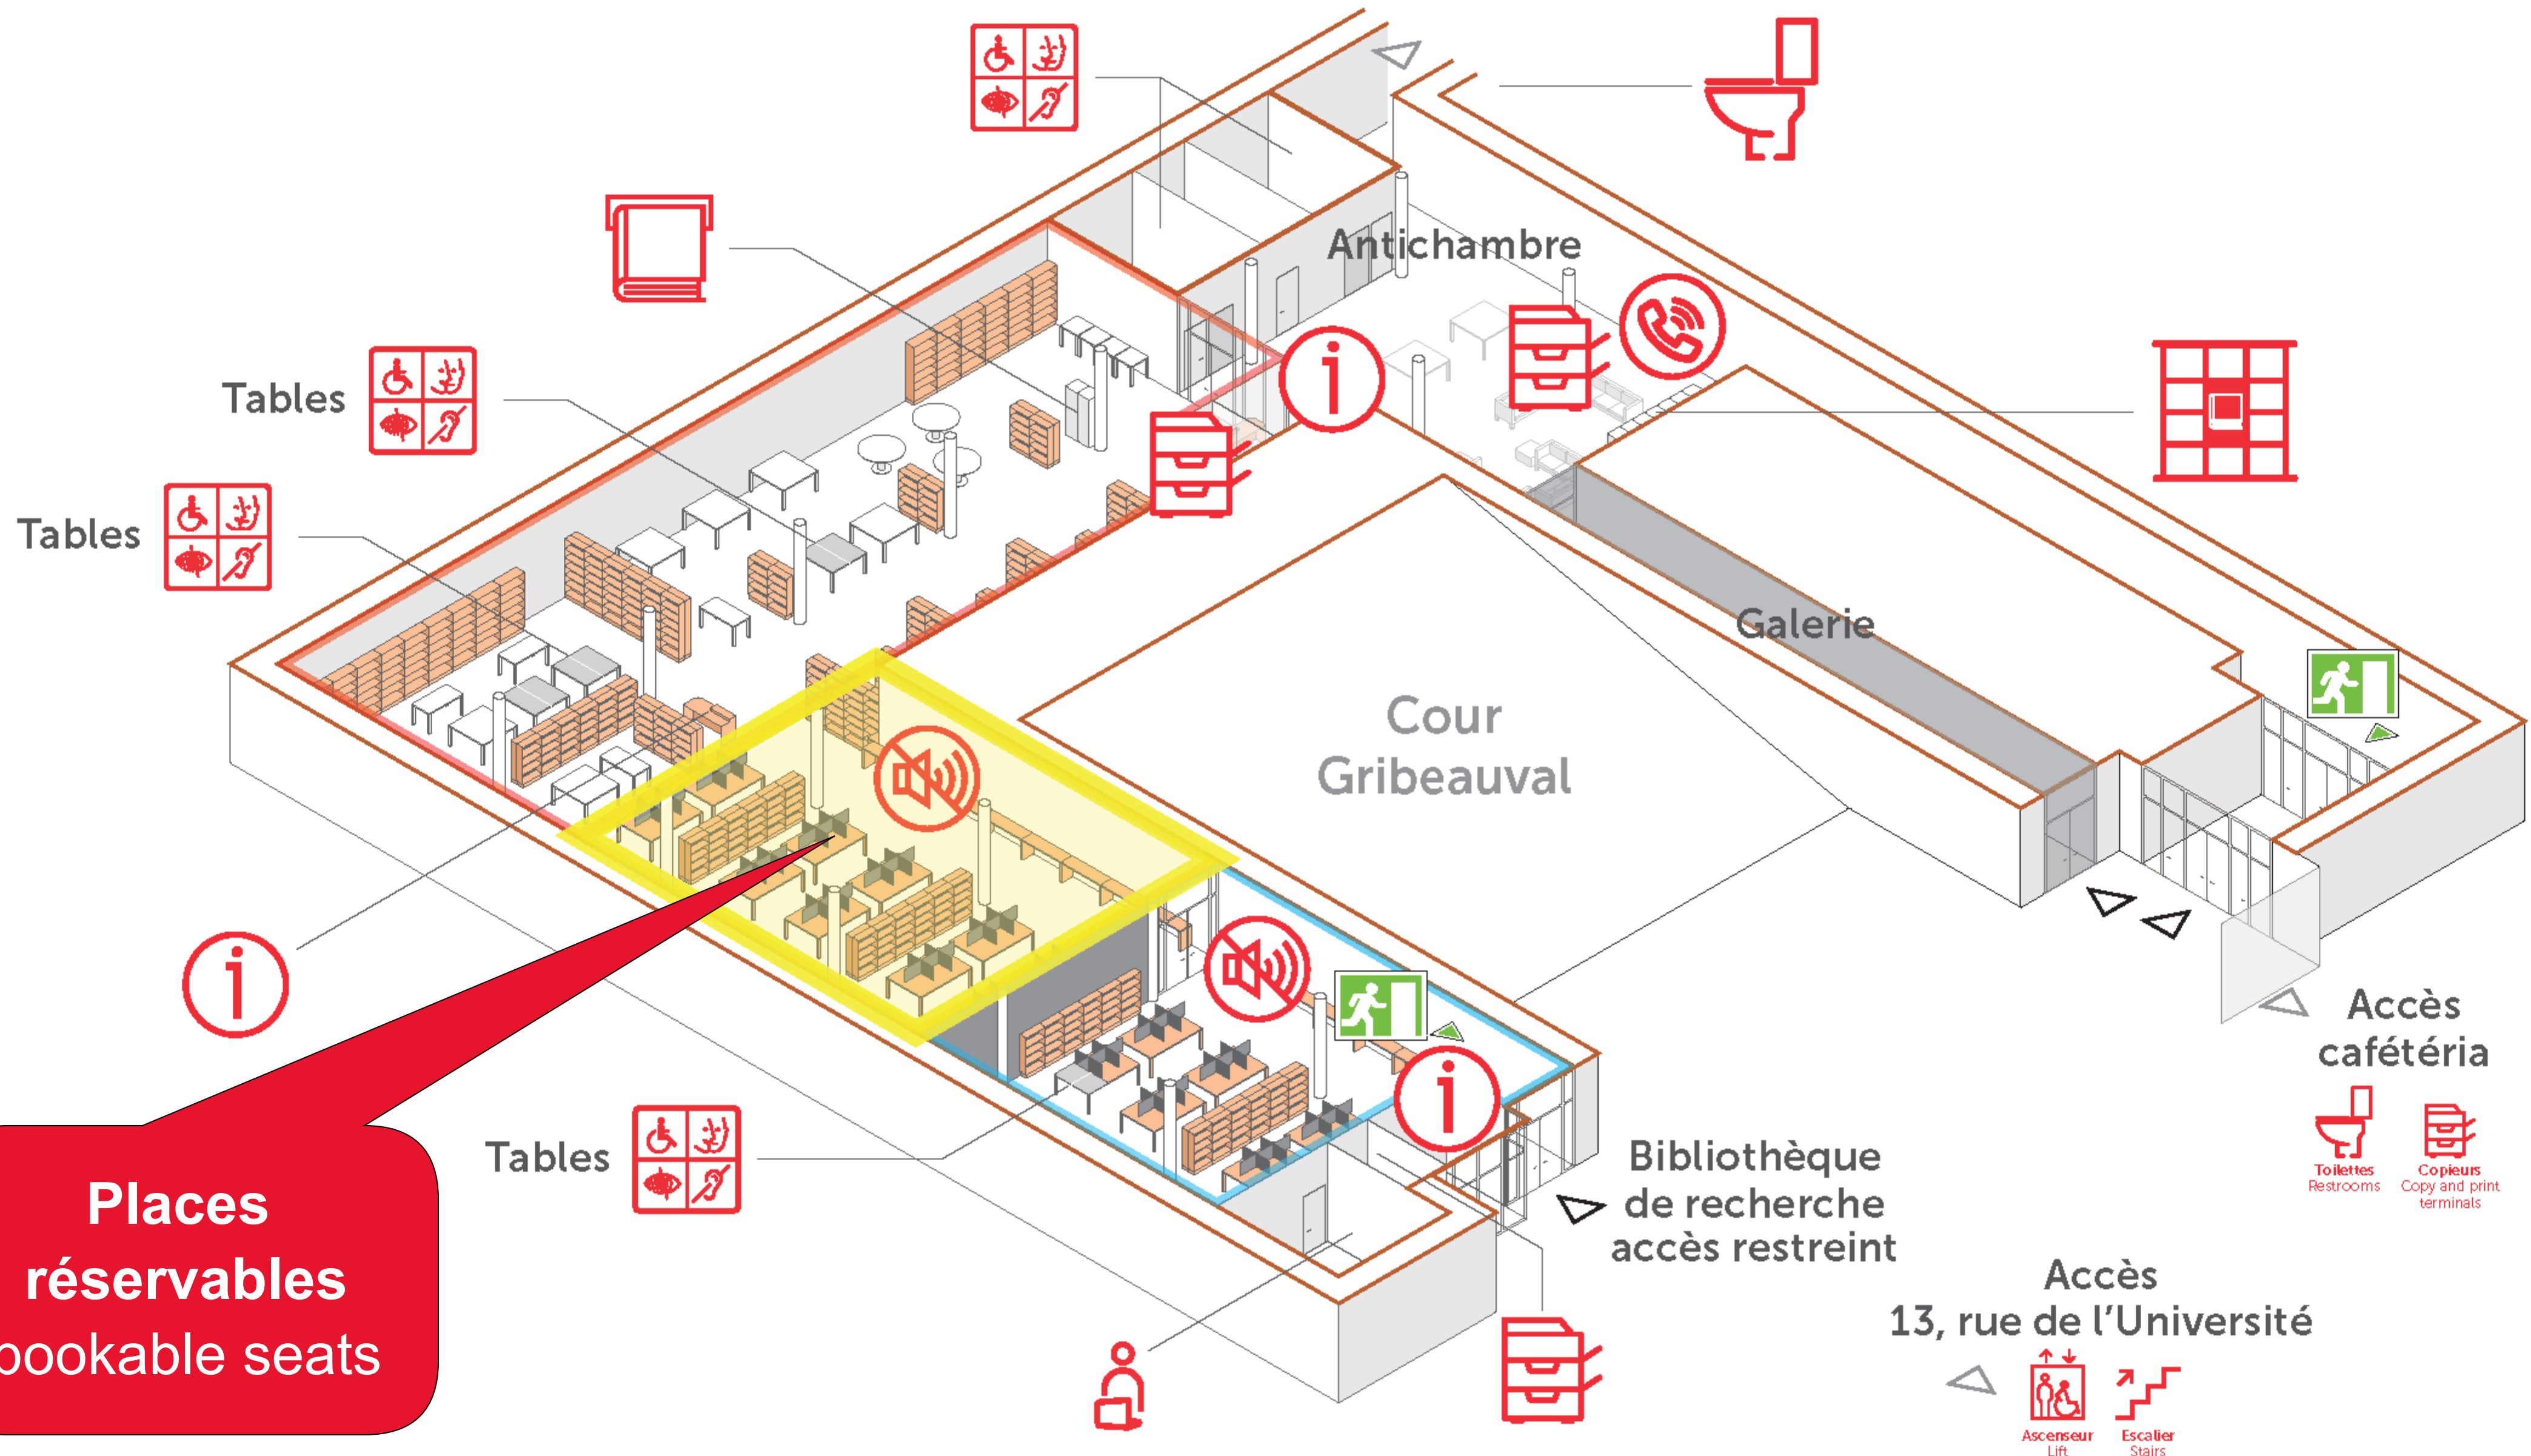

BIBLIOTHÈQUE SAINT-THOMAS • Rez-de-jardin

Science politique, relations internationales, histoire, géographie, sociologie, questions sociales
Political Science, International Relations, History, Geography, Sociology, Social Issues

Places réservables
bookable seats

Janvier 2022

Accès réservé Restricted access	Zone silence Silence zone	Accueil Welcome desk	Copieurs Copy and print terminals	Automates de prêt Self service machines	Casiers automatiques Hold lockers	Toilettes Restrooms	Téléphone Cellphone	Espace de travail Study room