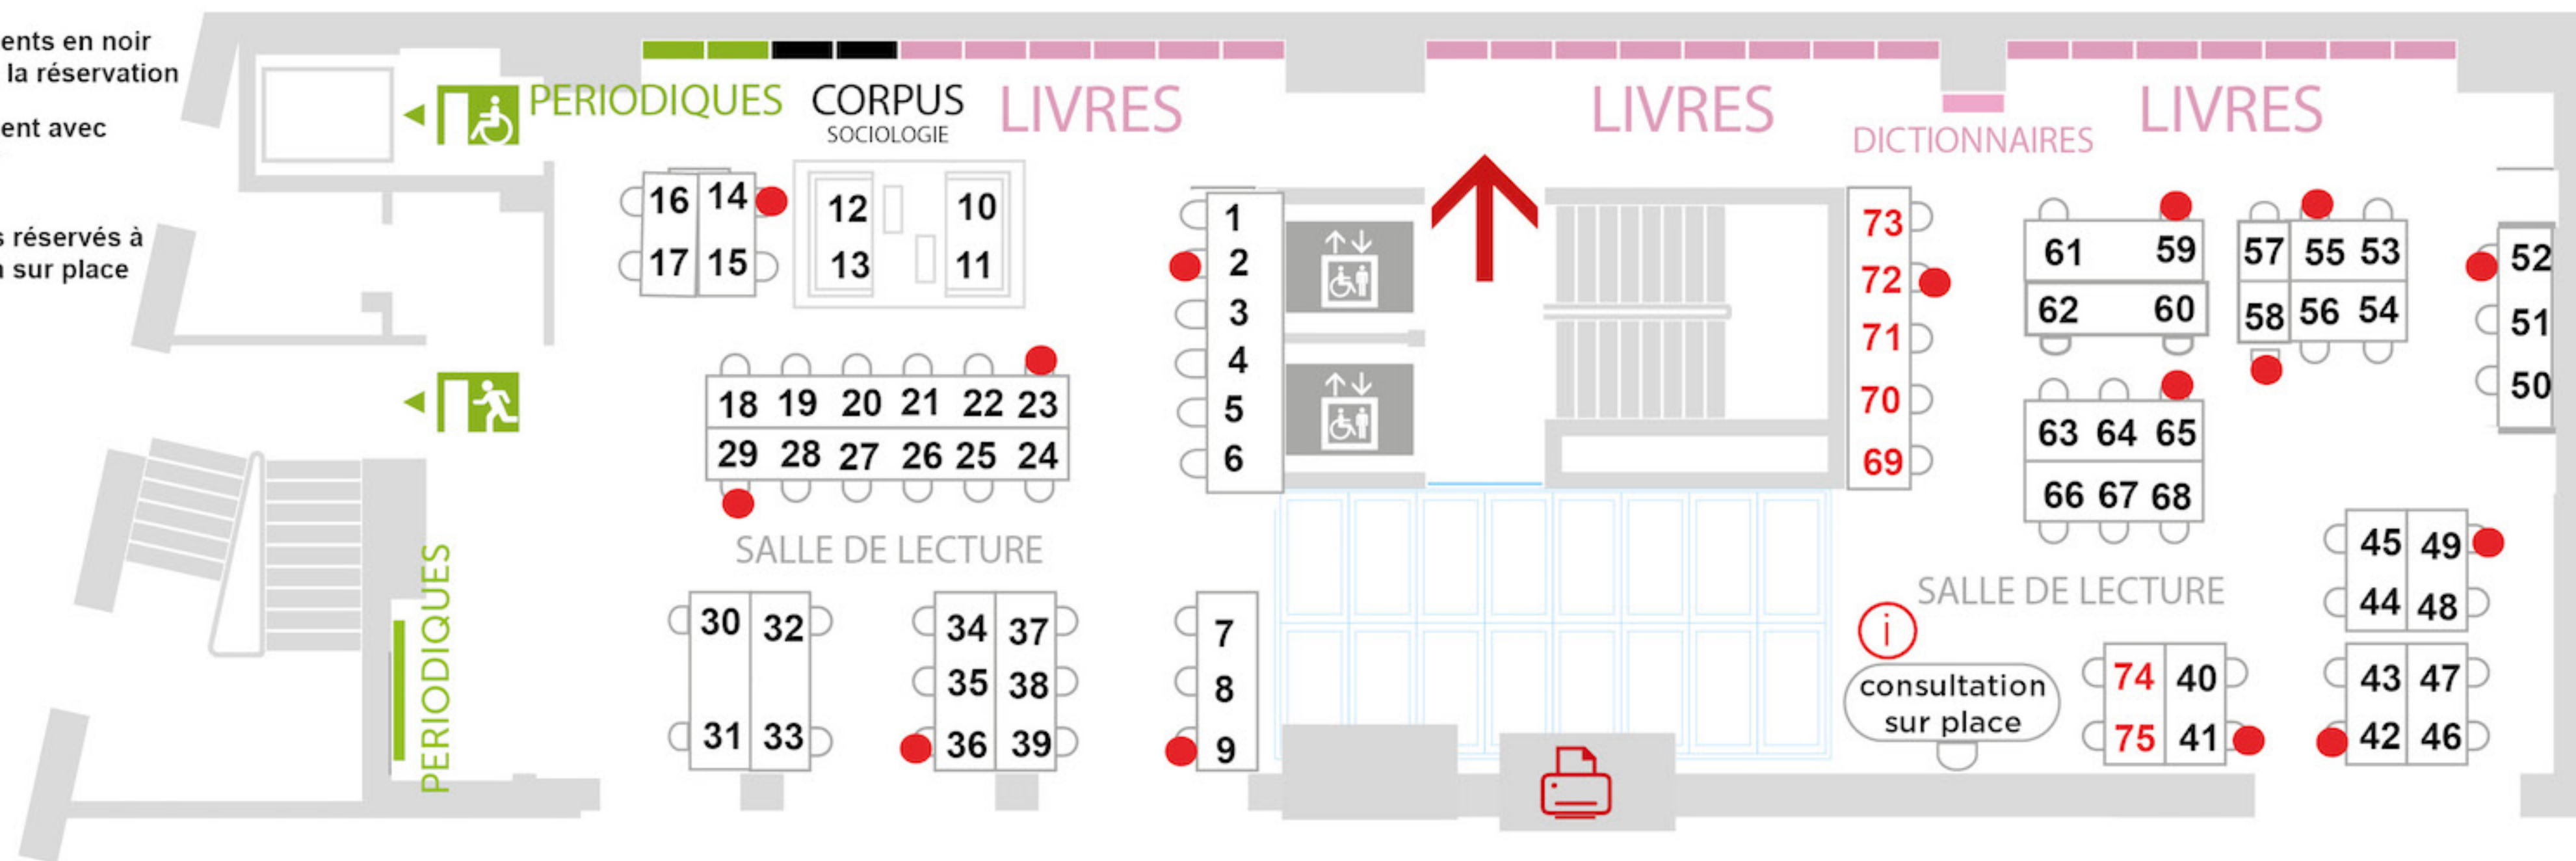

### **Bibliothèque Saint-Thomas**

Saint-Thomas Library

- **Zone silence / Silence zone**

**La bibliothèque propose 259 places sur réservation. Les places assises sans réservation (270) sont disponibles aux RDC, 1<sup>er</sup> et 2<sup>e</sup> étages de la bibliothèque Saint-Guillaume ainsi que dans la bibliothèque Saint-Thomas.**

The library offers 259 bookable seats. Seating without a booking (270) is available on the ground, 1<sup>st</sup> and 2<sup>nd</sup> floors of the St-Guillaume Library and in the St-Thomas Library.

# 27 RSG - 3<sup>e</sup> ÉTAGE

Sciences sociales, sociologie, cotes 300 à 307.76

Les emplacements en noir sont ouverts à la réservation

● Emplacement avec ordinateur

69 à 75  
Emplacements réservés à la consultation sur place

# 27 RSG - 4<sup>e</sup> ÉTAGE

Questions sociales, éducation, gestion, cotes 360, 370, 650

Les emplacements en noir sont ouverts à la réservation

● Emplacement résevable avec ordinateur