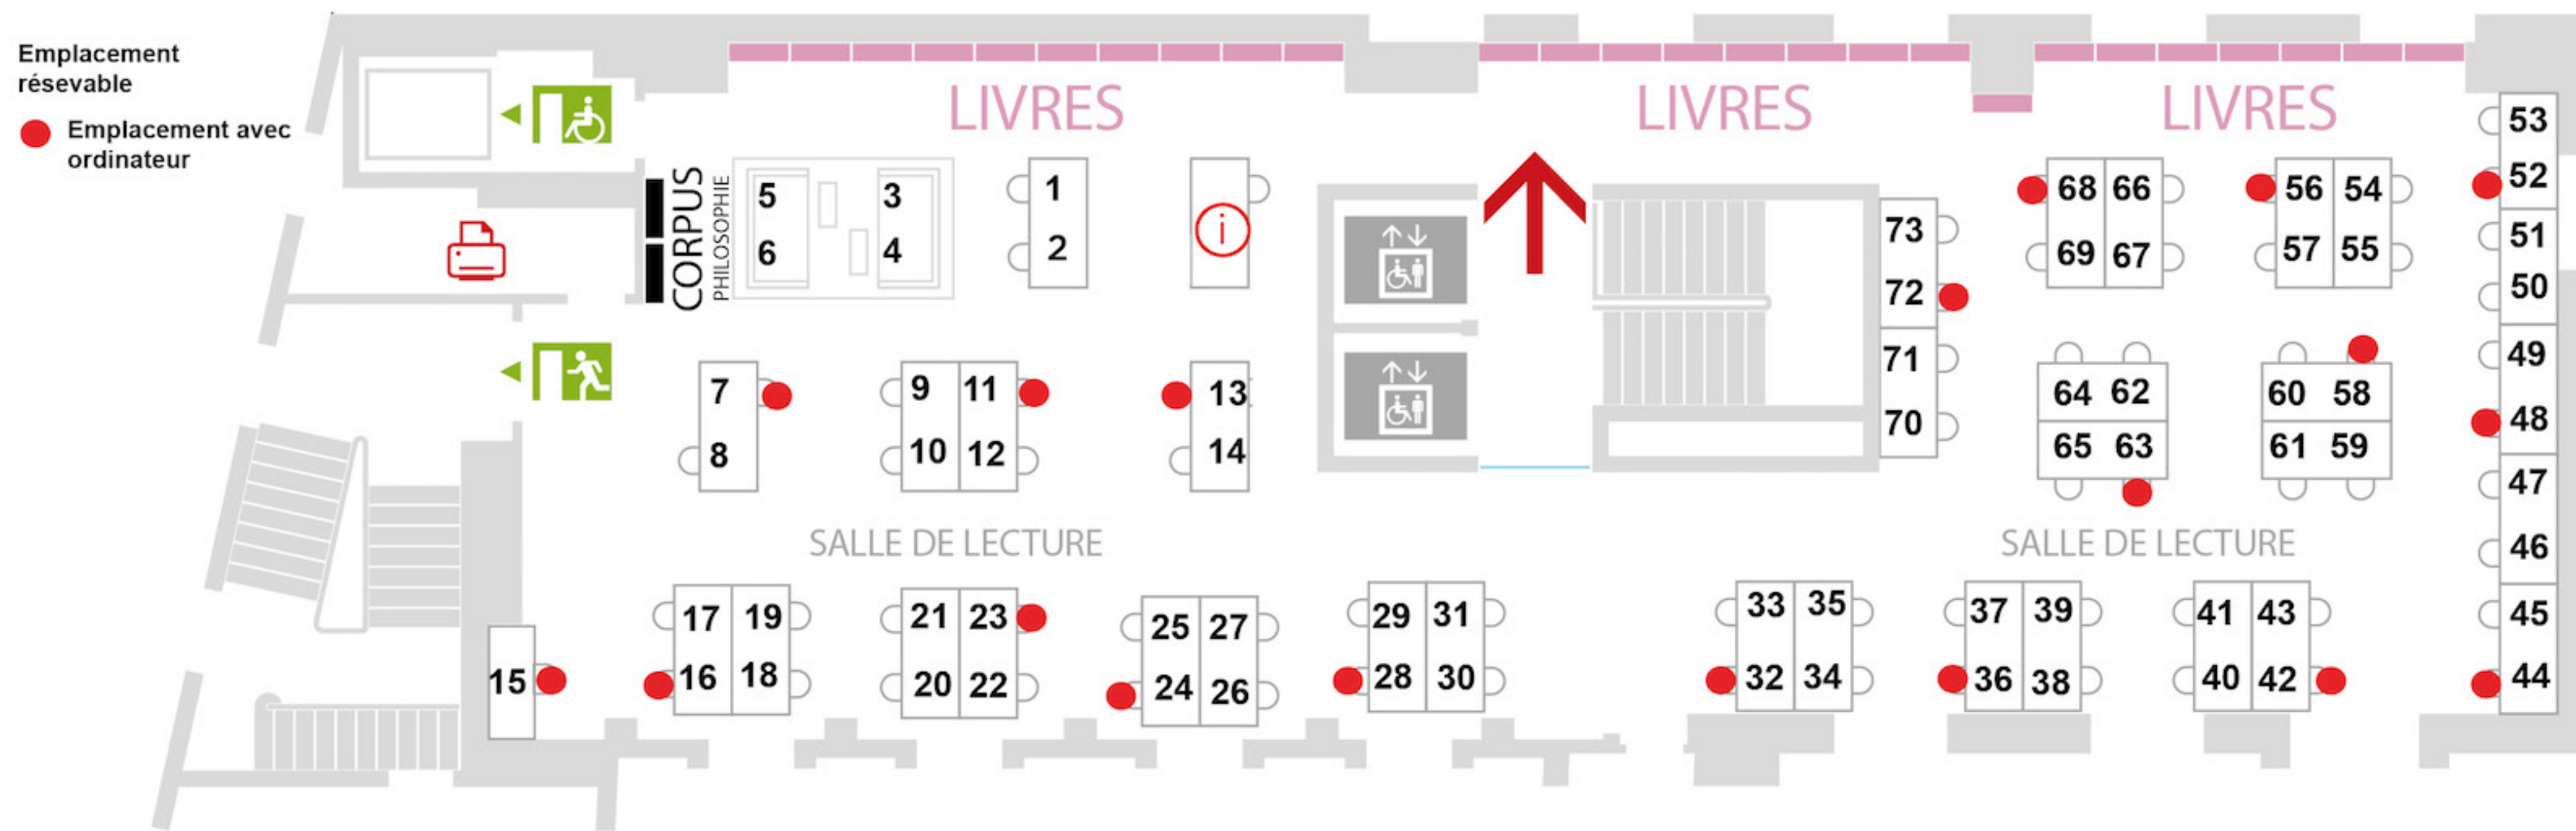

27 RSG - 5e ÉTAGE

Philosophie, religion, art, littérature, humanités scientifiques, cotes 100, 200, 500 à 800