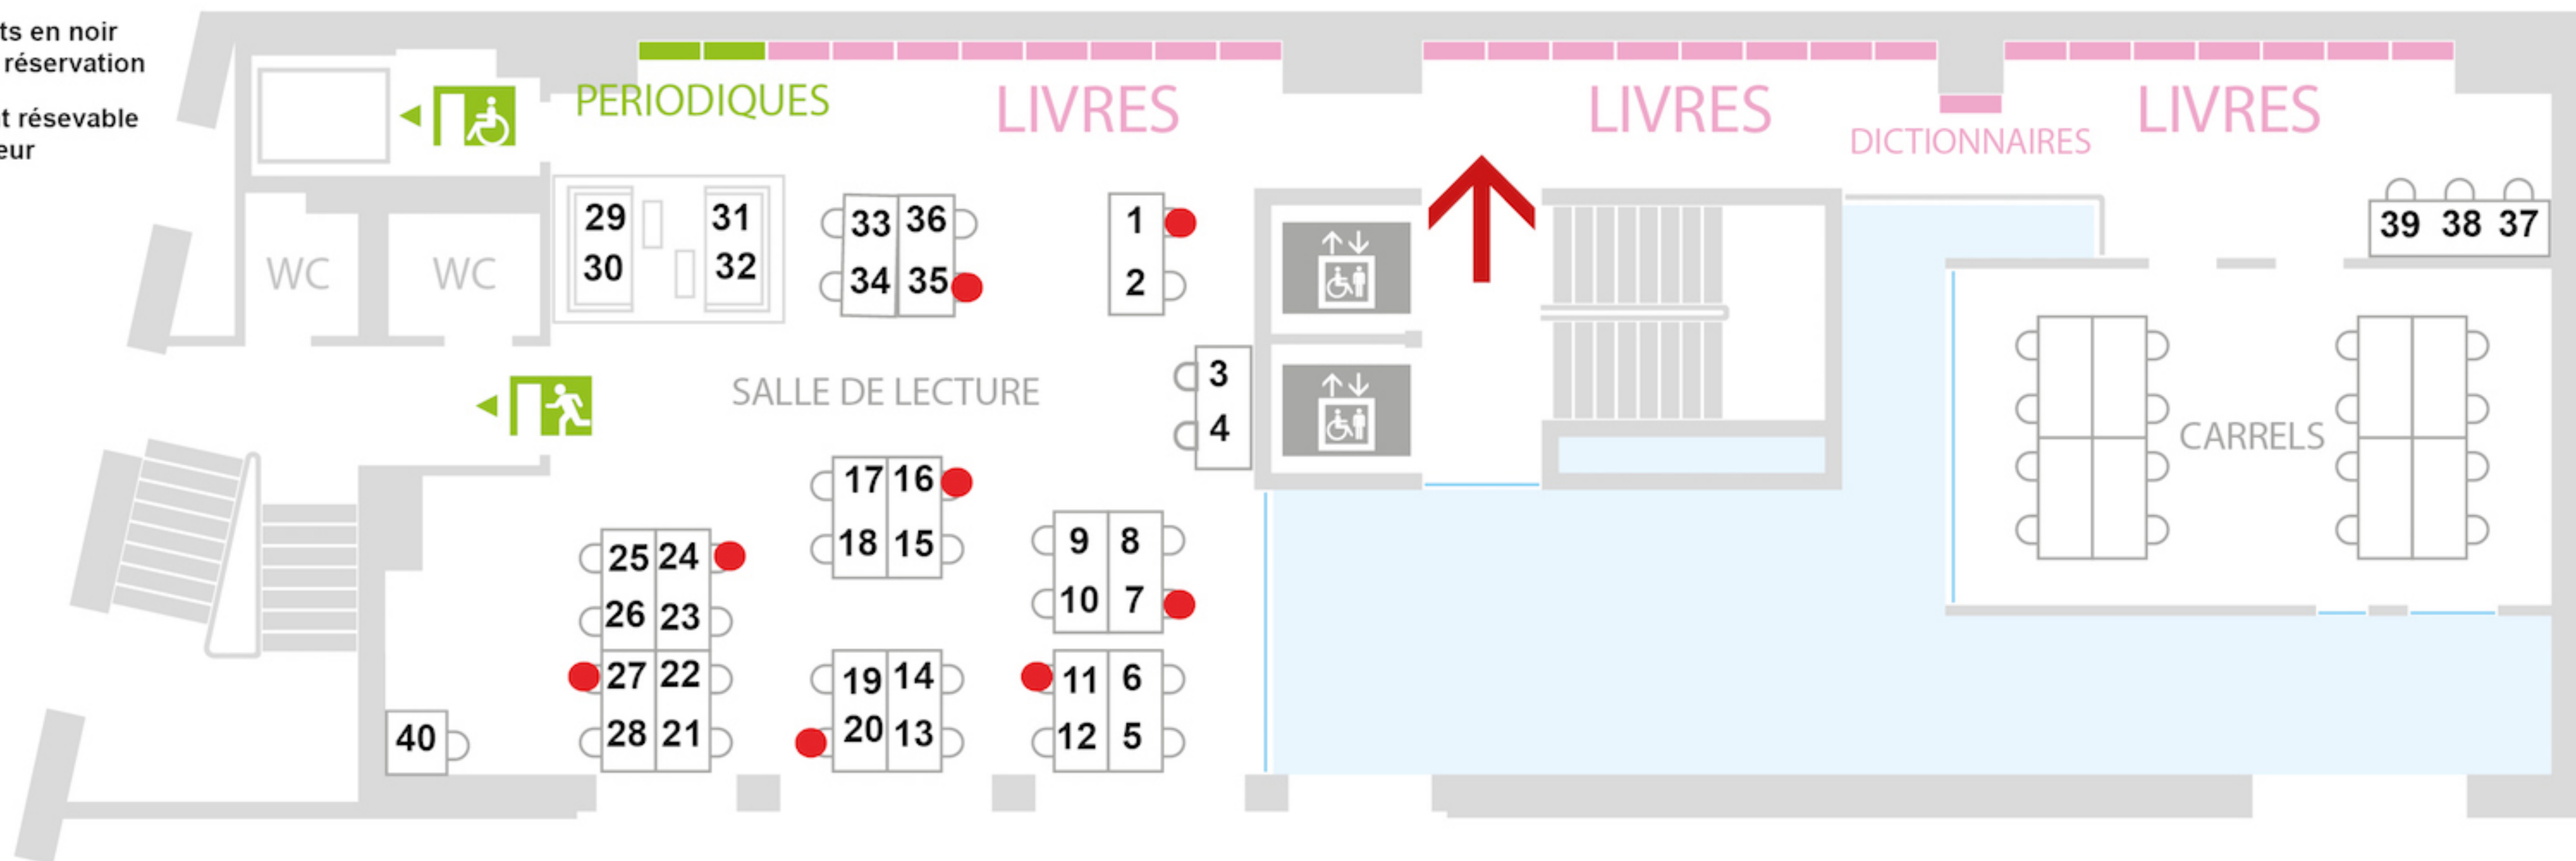

The library offers 259 bookable seats. Seating without a booking (270) is available on the ground, 1<sup>st</sup> and 2<sup>nd</sup> floors of the St-Guillaume Library and in the St-Thomas Library.

# 27 RSG - 3<sup>e</sup> ÉTAGE

Sciences sociales, sociologie, cotes 300 à 307.76

Les emplacements en noir sont ouverts à la réservation

● Emplacement avec ordinateur

69 à 75  
Emplacements réservés à la consultation sur place

# 27 RSG - 4<sup>e</sup> ÉTAGE

Questions sociales, éducation, gestion, cotes 360, 370, 650

Les emplacements en noir sont ouverts à la réservation

● Emplacement résevable avec ordinateur