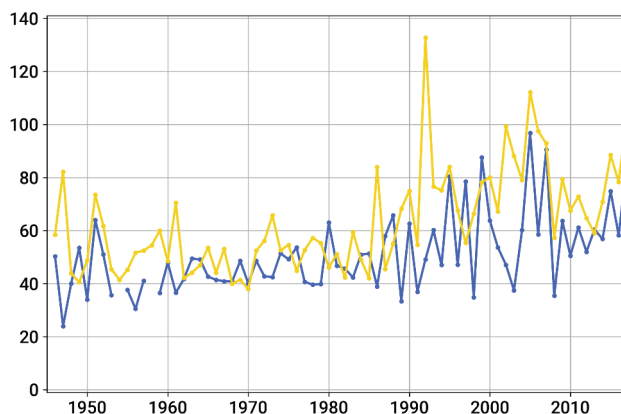

Âge des artistes nouvellement acquis