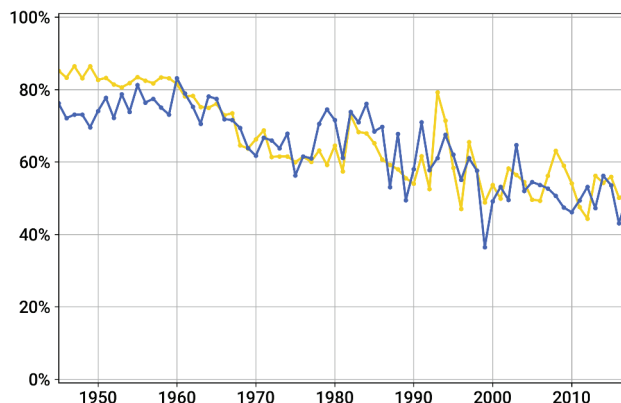

Acquisitions d'artistes français.e.s