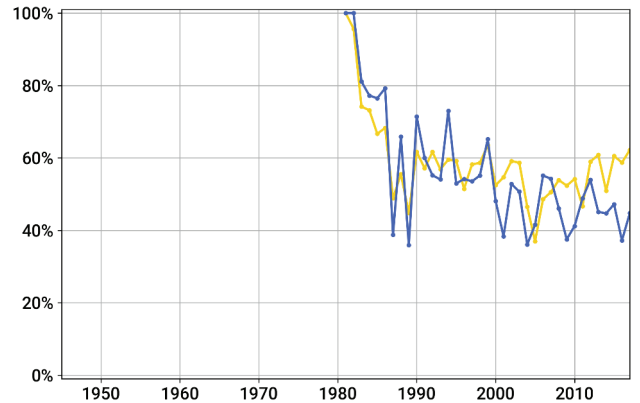

Acquisitions d'artistes français.e.s