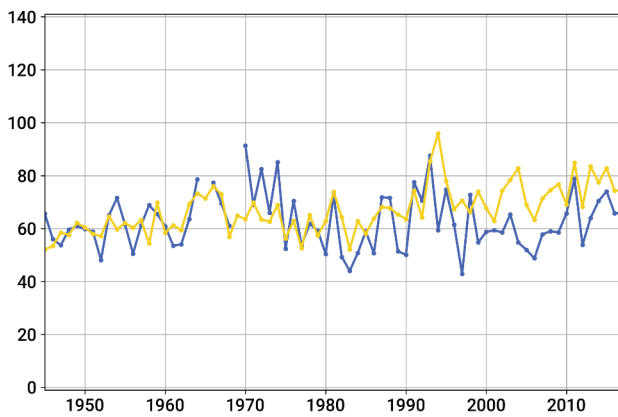

Âge des artistes à l'acquisition