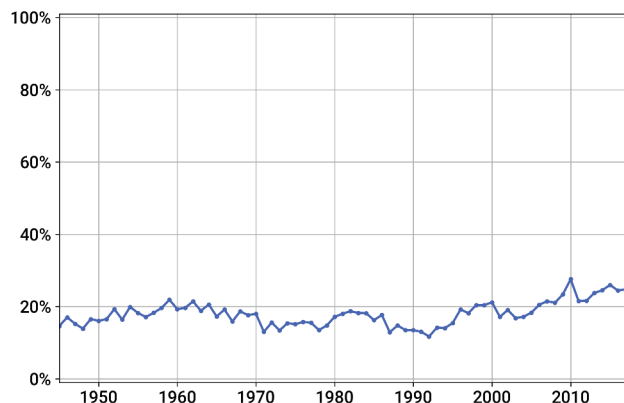

Points de contacts