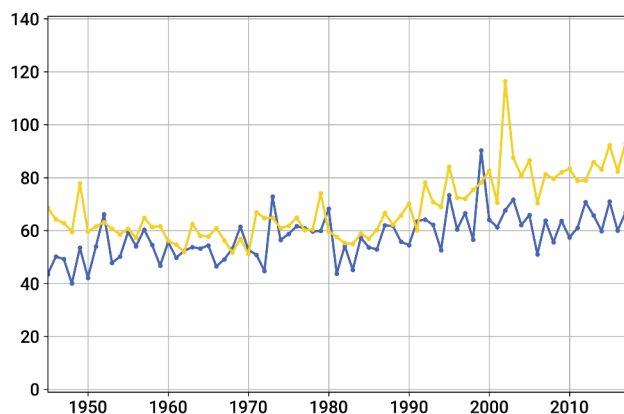

Âge des artistes à l'acquisition