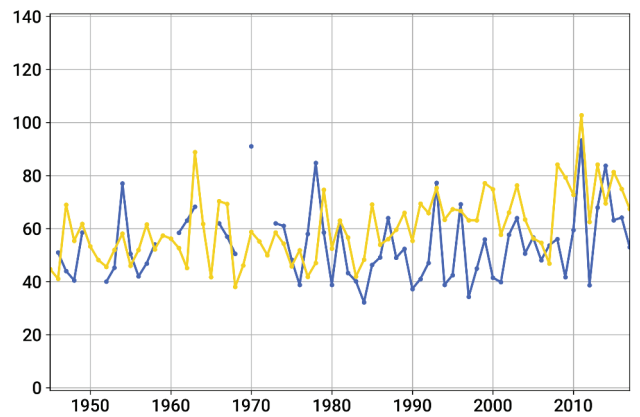

Âge des artistes nouvellement acquis