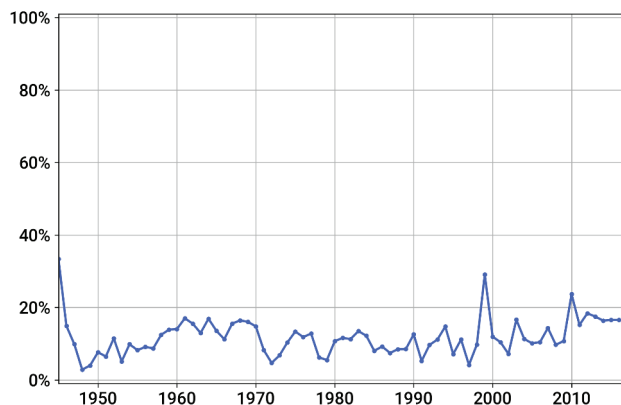

Ensemble des Musées de France

Période étudiée : 1945 – 2017

Nombre d'œuvres : 110 893

femmes hommes

Acquisitions totales