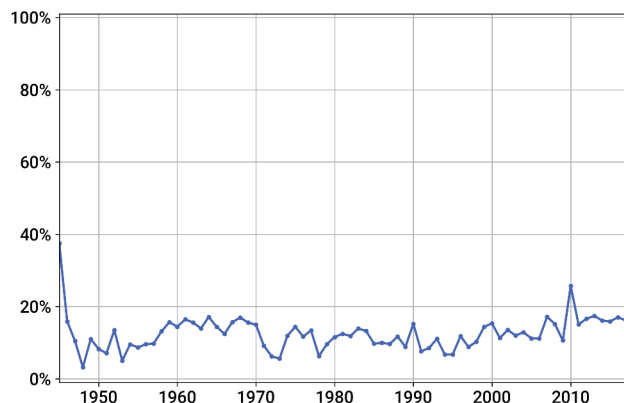

Points de contacts