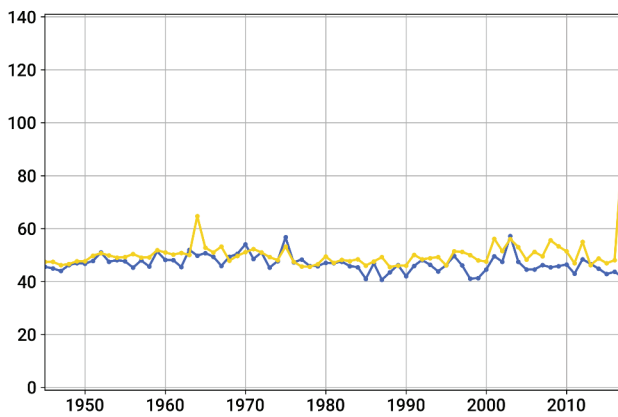

# Centre national des arts plastiques / Fonds national d'art contemporain

Période étudiée : 1945 – 2017

Nombre d'œuvres : 45 113

femmes hommes

## Acquisitions totales

## Âge des artistes à l'acquisition