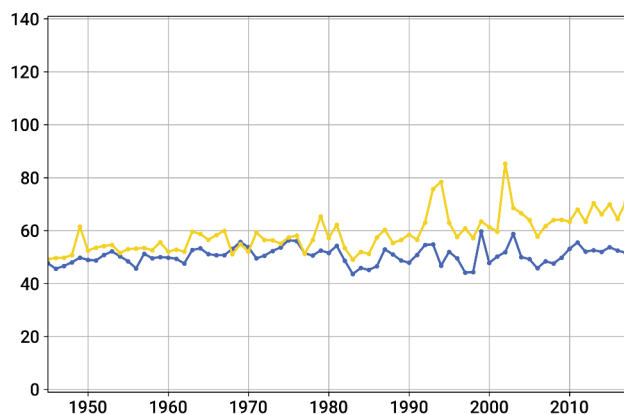

# Ensemble des collections

Période étudiée : 1945 – 2017

Nombre d'œuvres : 297 050

femmes hommes

## Acquisitions totales

## Âge des artistes à l'acquisition