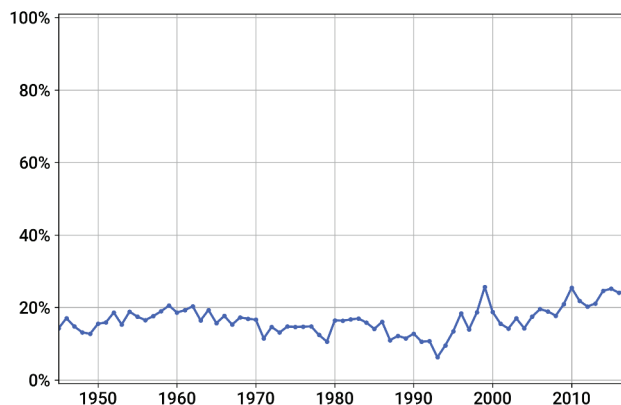

# Ensemble des collections

Période étudiée : 1945 – 2017

Nombre d'œuvres : 297 050

femmes hommes

## Acquisitions totales

## Âge des artistes à l'acquisition