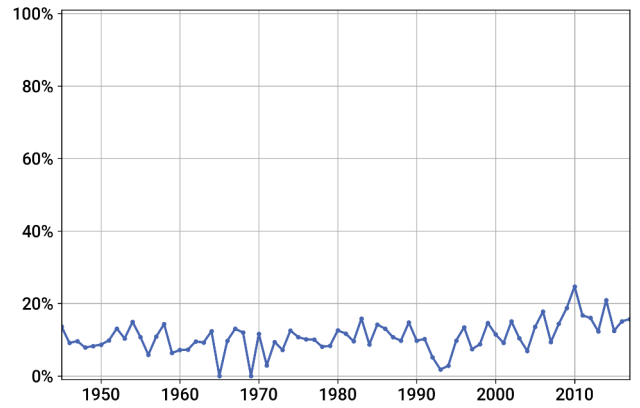

Musée national d'art moderne / Centre de création industrielle

Période étudiée : 1945 – 2017

Nombre d'œuvres : 100 105

femmes hommes

Acquisitions totales