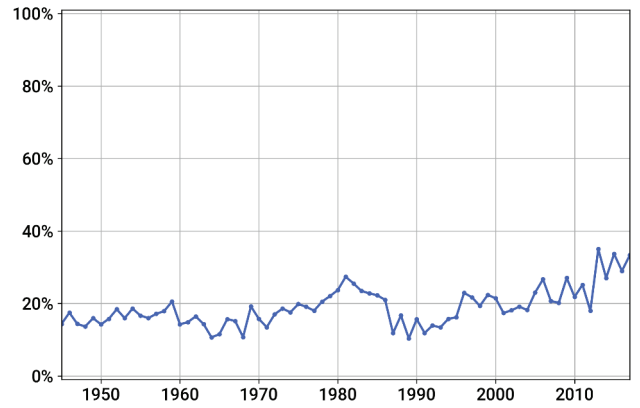

Centre national des arts plastiques / Fonds national d'art contemporain

Période étudiée : 1945 – 2017

Nombre d'œuvres : 45 113

femmes hommes

Acquisitions totales