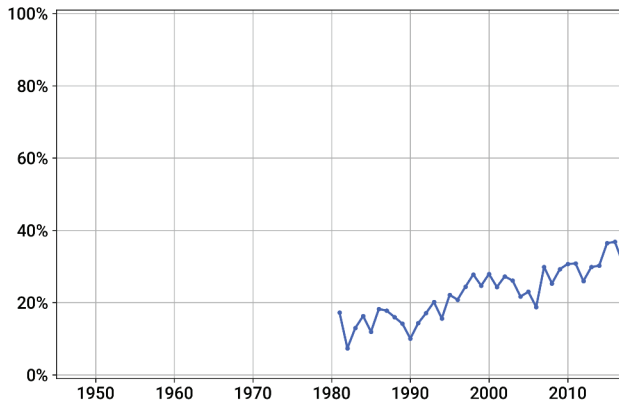

Points de contacts