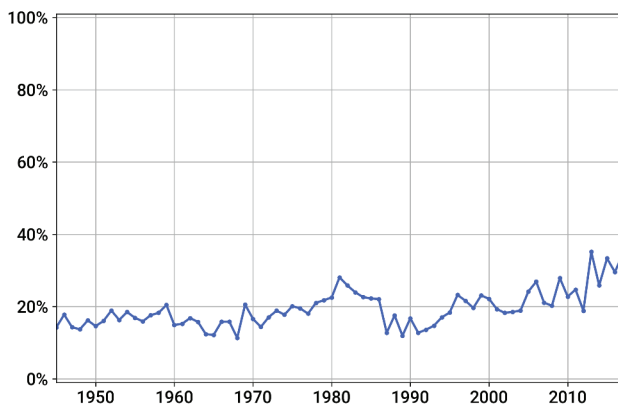

Points de contacts