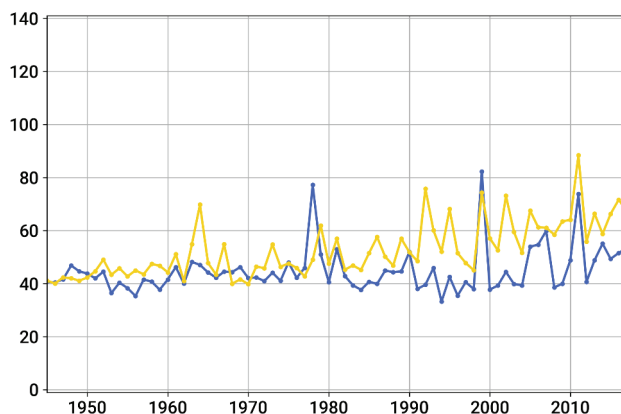

Âge des artistes nouvellement acquis