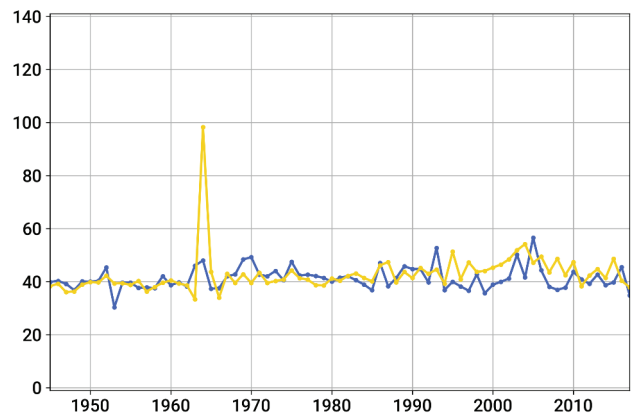

Âge des artistes nouvellement acquis